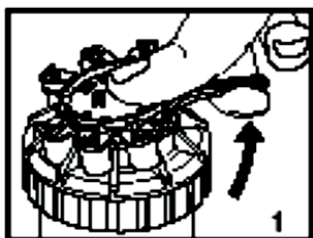

INSTRUKCJA OBSŁUGI

Seria zraszaczy turbinkowych 3500

INSTRUKCJA INSTALACJI

1. Wyjąć DRZEWKO z dyszami ze zraszacza.

2. Wybrać odpowiednią dyszę.

3. Podnieść trzon.

4. Instalacja dyszy:

a. włożyć dyszę, (naciskać mocno do momentu osadzenia dyszy),