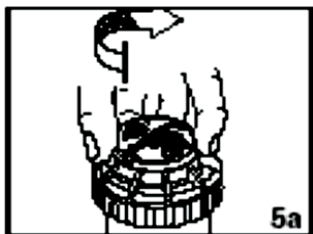

5. Ustawianie sektora:

Sektor jest nastawny od 40-360 stopni.

a. znaleźć skrajnie LEWE ustawienie,