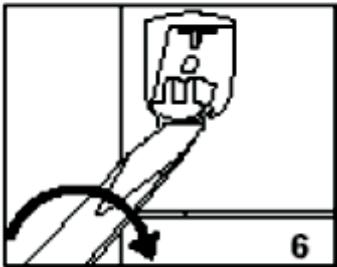

6. Wymiana dyszy.