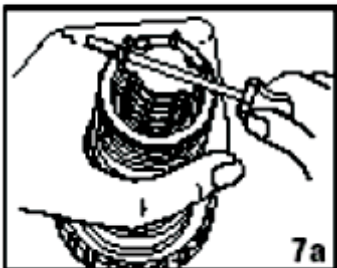

7. Czyszczenie ekranu filtra:

a. wyjąć elementy wewnętrzne z obudowy,