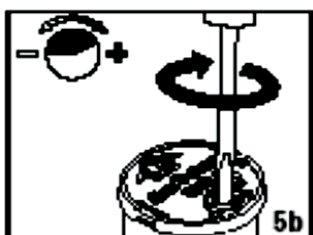

b. aby zwiększyć promień, należy kręcić w prawo (zgodnie z ruchem wskazówek zegara),