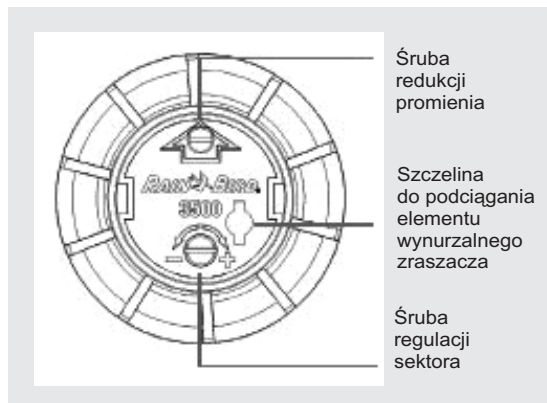

INSTRUKCJA OBSŁUGI

Seria zraszaczy turbinkowych 3500

INSTRUKCJA INSTALACJI

1. Wyjąć DRZEWKO z dyszami ze zraszacza.

2. Wybrać odpowiednią dyszę.

3. Podnieść trzon.

4. Instalacja dyszy:

a. włożyć dyszę, (naciskać mocno do momentu osadzenia dyszy),

b. przykręcić śrubę regulacji promienia, aby podtrzymać dyszę.

5. Ustawianie sektora:

Sektor jest nastawny od 40-360 stopni.

a. znaleźć skrajnie LEWE ustawienie,

b. aby zwiększyć promień, należy kręcić w prawo (zgodnie z ruchem wskazówek zegara),