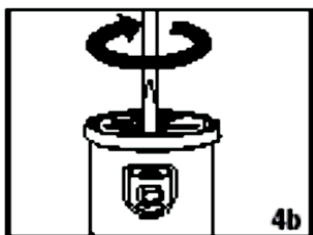

INSTRUKCJA OBSŁUGI

Seria zraszaczy turbinkowych 3500

INSTRUKCJA INSTALACJI

1. Wyjąć DRZEWKO z dyszami ze zraszacza.

2. Wybrać odpowiednią dyszę.

3. Podnieść trzon.

4. Instalacja dyszy:

a. włożyć dyszę, (naciskać mocno do momentu osadzenia dyszy),