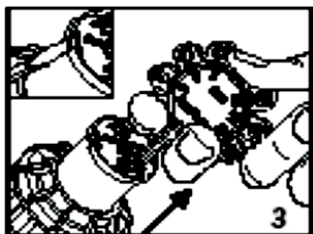

INSTRUKCJA OBSŁUGI

Seria zraszaczy turbinkowych 3500

INSTRUKCJA INSTALACJI

1. Wyjąć DRZEWKO z dyszami ze zraszacza.

2. Wybrać odpowiednią dyszę.

3. Podnieść trzon.

4. Instalacja dyszy:

a. włożyć dyszę, (naciskać mocno do momentu osadzenia dyszy),