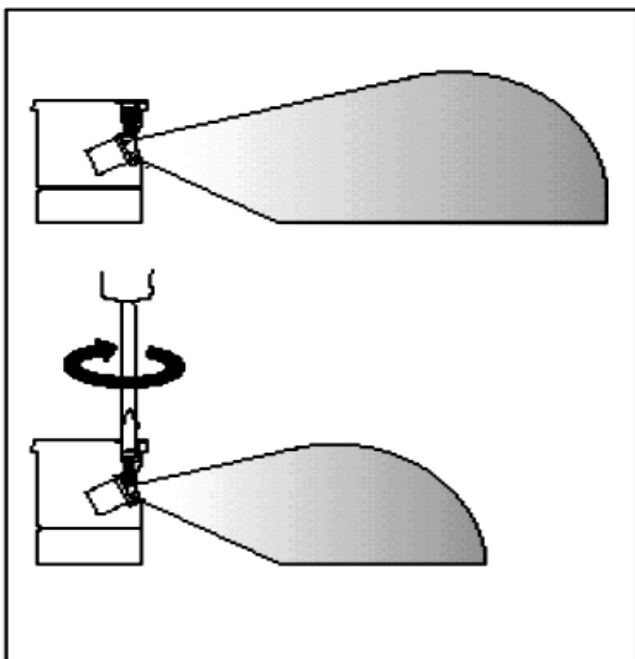

b. przykręcić śrubę regulacji promienia, aby podtrzymać dyszę.

5. Ustawianie sektora:

Sektor jest nastawny od 40-360 stopni.

a. znaleźć skrajnie LEWE ustawienie,

b. aby zwiększyć promień, należy kręcić w prawo (zgodnie z ruchem wskazówek zegara),

c. aby zmniejszyć promień, należy kręcić w lewo (w kierunku przeciwnym do ruchu wskazówek zegara).

6. Wymiana dyszy.

7. Czyszczenie ekranu filtra:

a. wyjąć elementy wewnętrzne z obudowy,

b. Wyjąć ekran filtra.

Redukcja promienia do 35%

Ciśnienie bar	Dysza	Promień m	Przepływ m ³ /h	Kwadrat opadu mm/h	Sześcian opadu mm/h
1,72	0,75	4,57	0,12	5,87	6,78
	1,0	6,10	0,17	4,68	5,40
	1,5	7,01	0,24	4,90	5,66
	2	8,23	0,32	4,68	5,40
	3	8,84	0,49	6,30	7,27
2,41	0,75	5,18	0,15	5,67	6,55
	1,0	6,40	0,21	5,10	5,89
	1,5	7,01	0,29	5,92	6,83
	2	8,23	0,38	5,65	6,53
	3	9,45	0,59	6,62	7,64
3,10	0,75	5,18	0,17	6,52	7,53
	1,0	6,40	0,24	5,88	6,79
	1,5	7,32	0,34	6,28	7,26
	2	8,23	0,44	7,62	8,80
	3	9,45	0,68	8,25	9,52
3,79	0,75	5,49	0,19	6,42	7,41
	1,0	6,71	0,27	5,96	6,89
	1,5	7,32	0,37	6,99	8,07
	2	8,53	0,49	6,99	7,73
	3	9,75	0,74	7,75	8,95
	4	10,67	1,04	9,18	10,59