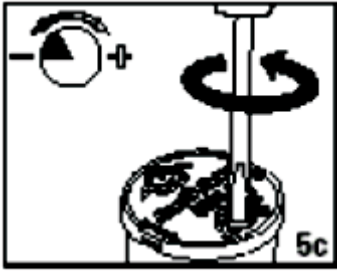

INSTRUKCJA OBSŁUGI

Seria zraszaczy turbinkowych 3500

INSTRUKCJA INSTALACJI

1. Wyjąć DRZEWKO z dyszami ze zraszacza.

2. Wybrać odpowiednią dyszę.

3. Podnieść trzon.

4. Instalacja dyszy:

a. włożyć dyszę, (naciskać mocno do momentu osadzenia dyszy),

b. przykręcić śrubę regulacji promienia, aby podtrzymać dyszę.

5. Ustawianie sektora:

Sektor jest nastawny od 40-360 stopni.

a. znaleźć skrajnie LEWE ustawienie,

b. aby zwiększyć promień, należy kręcić w prawo (zgodnie z ruchem wskazówek zegara),