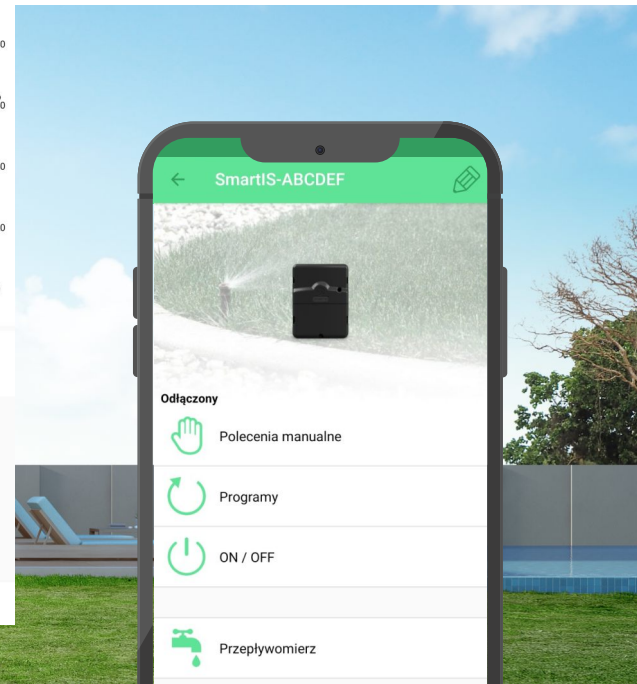

# Zintegrowane rozwiązania dla terenów zewnętrznych

ogrody / inteligentne miasta / rolnictwo

# Bezpłatna aplikacja MySolem

dla wszystkich sterowników Solem

Wszystkie urządzenia umożliwiają połączenie przy wykorzystaniu protokołu Bluetooth (sterowniki, moduły, bramki) za pomocą aplikacji MySolem