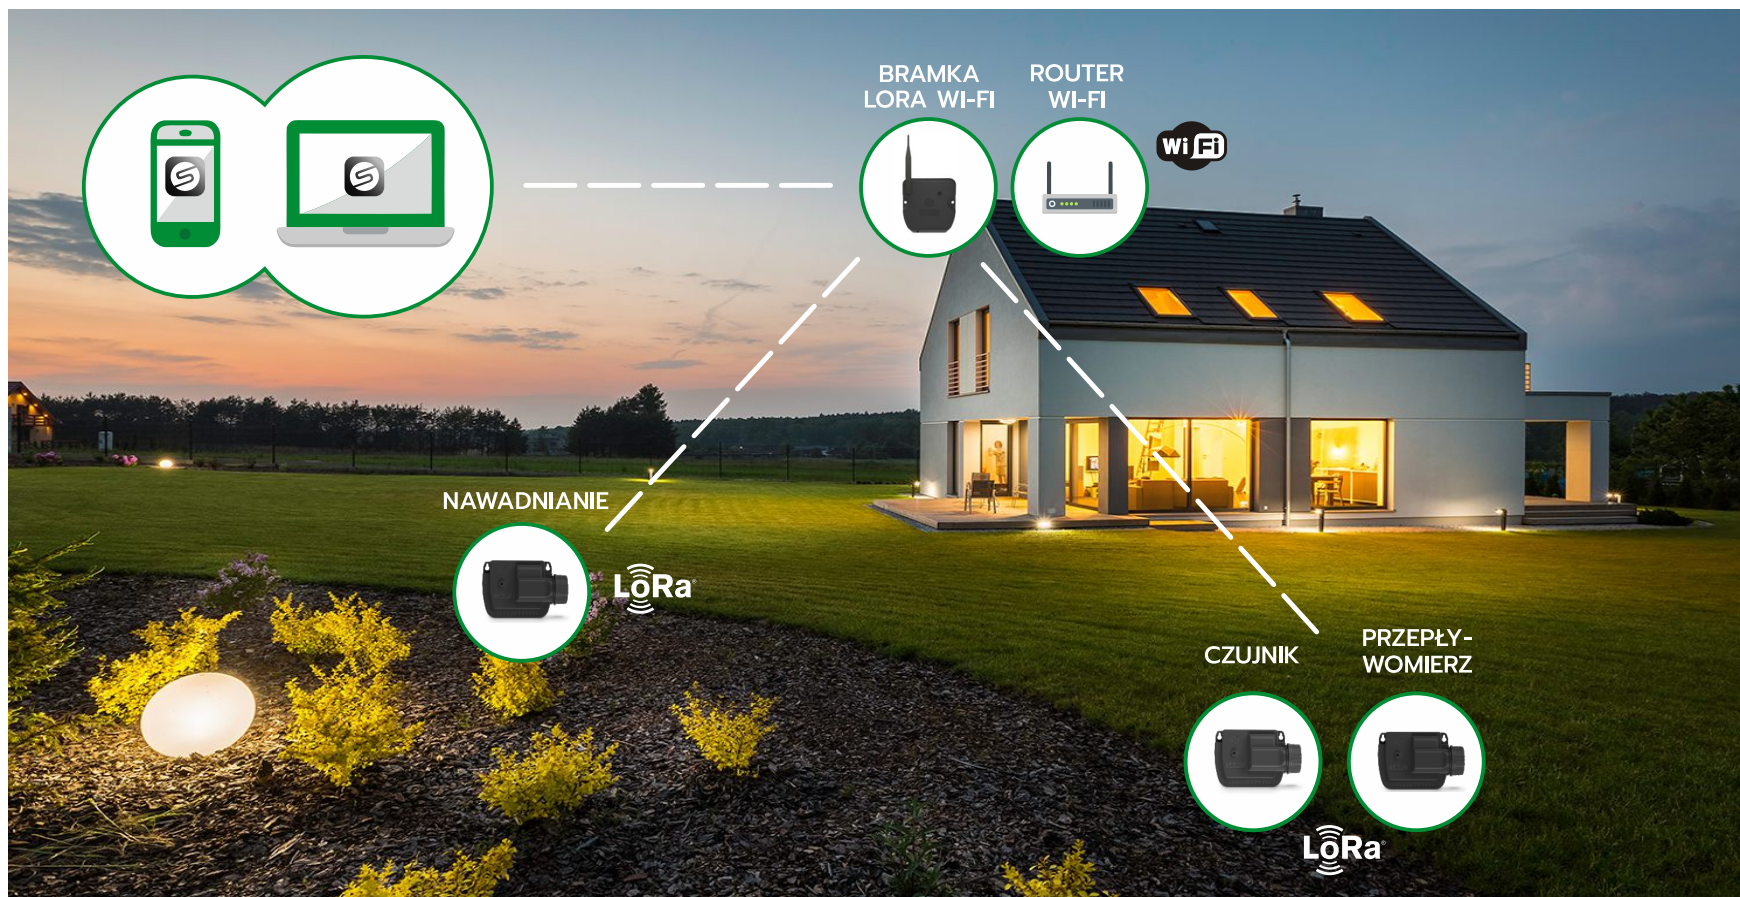

Rozwiązania SOLEM

DLA INTELIGENTNEGO DOMU

ZINTEGROWANE ROZWIĄZANIA

CZYM JEST SOLEM?