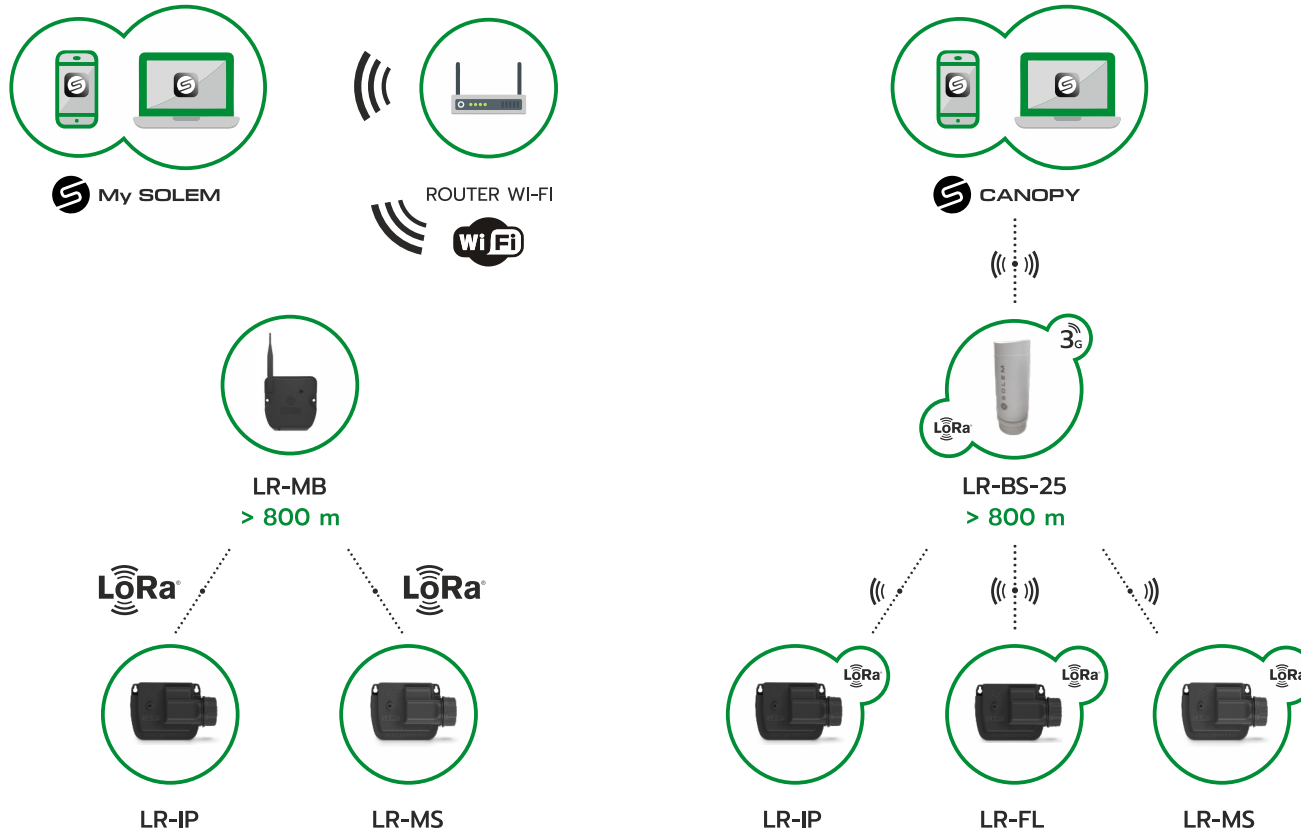

LoRa

Unikalna technologia radiowa o długim zasięgu

Ponad **800-metrowy** zasięg dla 9V i 24V sterowników, czujników & przepływomierzy

SOLEM

ZINTEGROWANE ROZWIĄZANIA

CZYM JEST SOLEM?