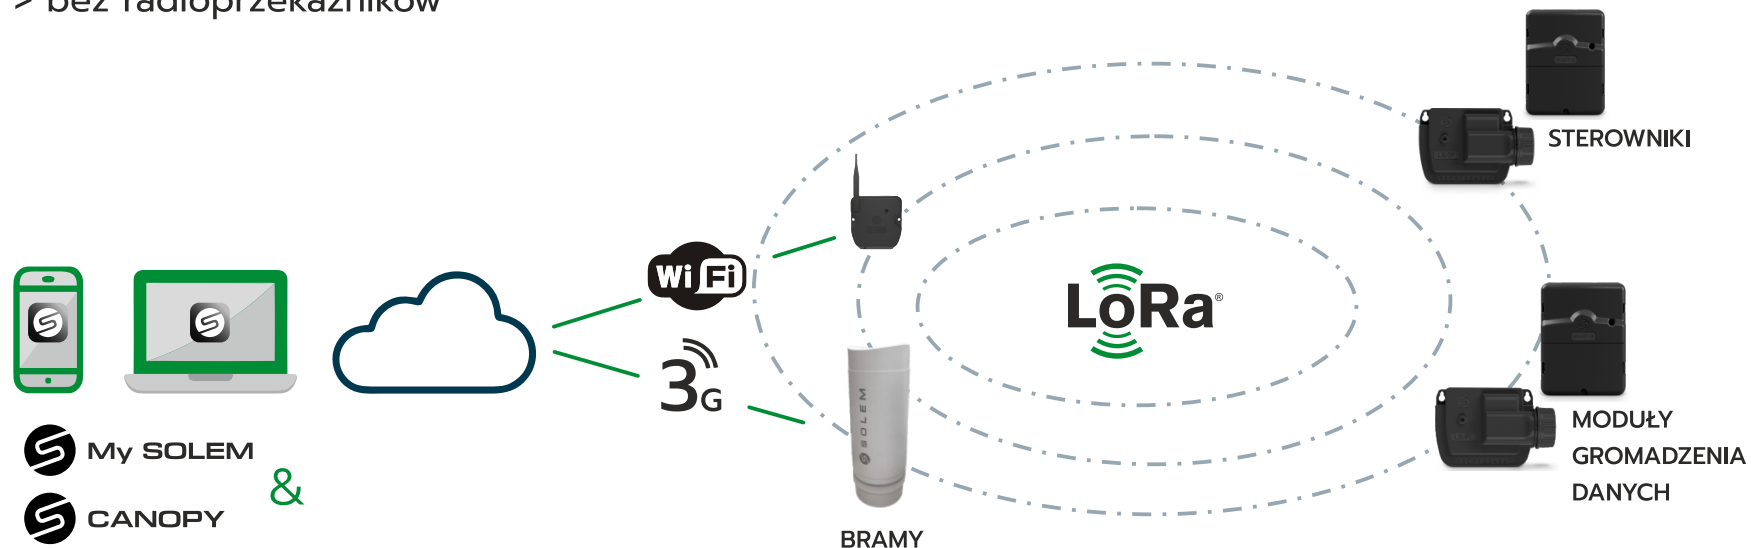

# Wyjątkowy zasięg stacji LoRa

Unikalna technologia radiowa o długim zasięgu

Każda bramka ma bezpośredni dostęp do chmury oraz platformy MySolem

Sieć zbudowana jest jako suma sieci, każda bramka łączy się z chmurą

> bez wielkiej połączonej sieci

> bez radioprzekaźników

# Czym jest LoRa i jak to działa?

- + **LoRa jest opatentowanym bezprzewodowym protokołem komunikacji, który przesyła sygnał radiowy z wykorzystaniem wolnego od licencji pasma częstotliwości radiowych 868 Mhz**
- + **LoRa posiada większe zasięgi i lepszy sygnał niż tradycyjny sygnał radiowy**
  - > Sygnał szyfrowany jest przez specjalne układy SEMTECH
  - > Lepsza zdolność do odróżnienia rzeczywistego sygnału od „szumu” => sygnał można zrozumieć z większej odległości niż standardowe radio
- + **bezpieczne wiadomości „end-to-end” = wiadomości zaszyfrowane**