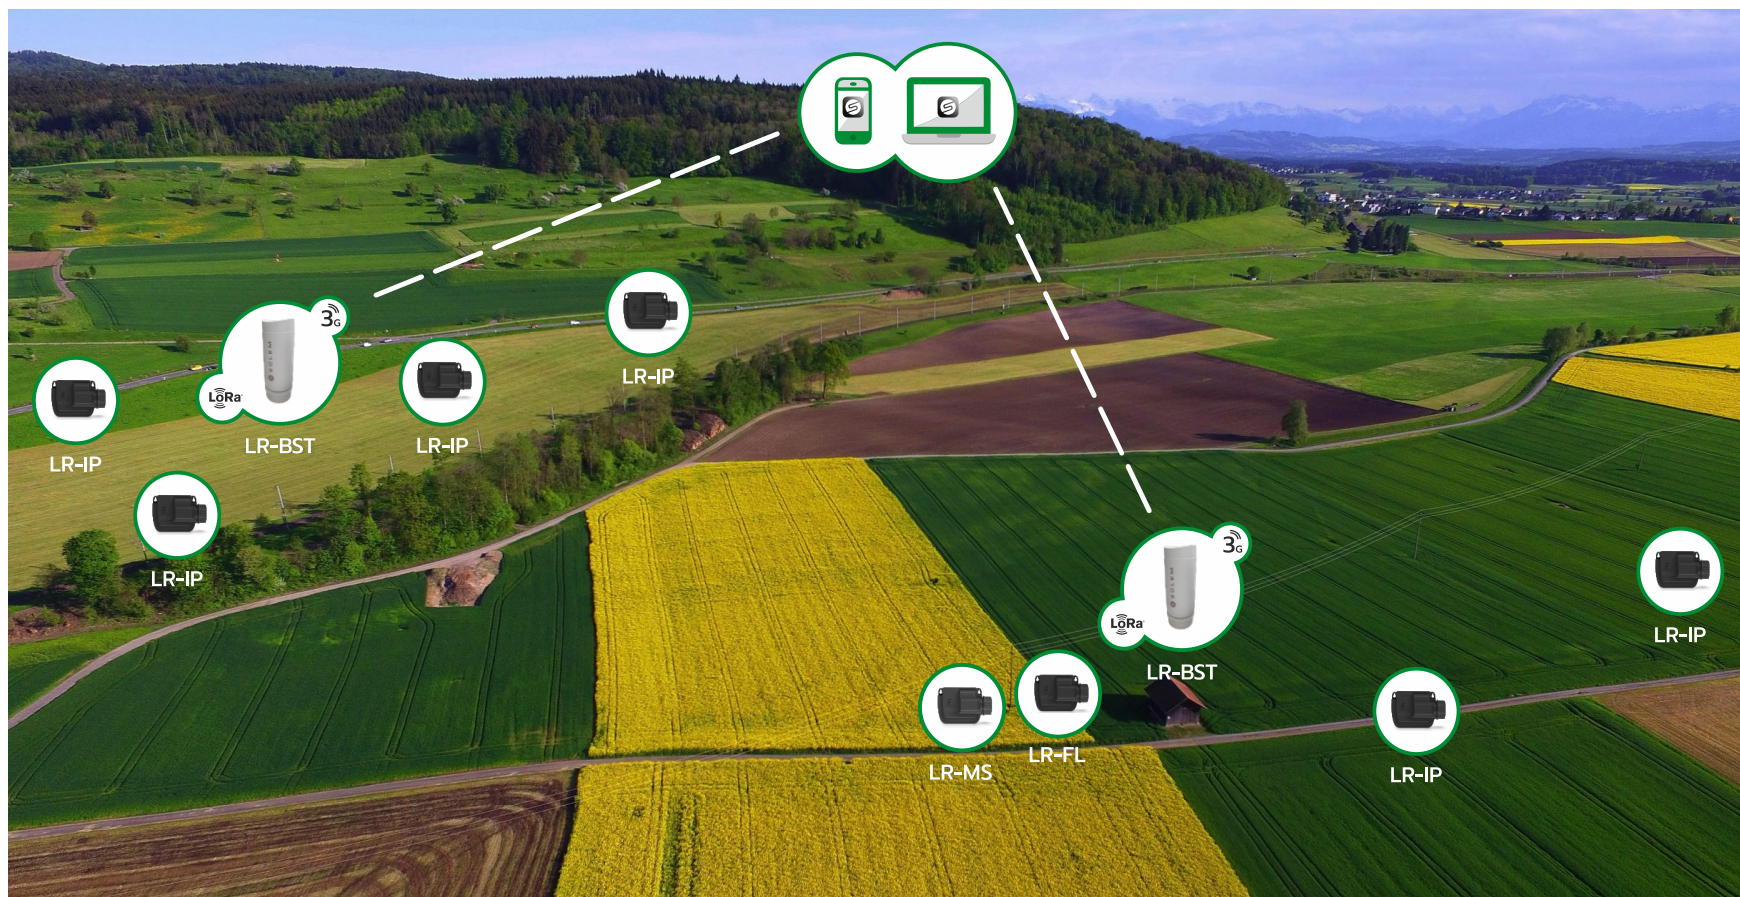

# Wyjątkowy zasięg stacji LoRa

Unikalna technologia radiowa o długim zasięgu

Każda bramka ma bezpośredni dostęp do chmury oraz platformy MySolem

Sieć zbudowana jest jako suma sieci, każda bramka łączy się z chmurą

# Rozwiązania SOLEM

DLA INTELIGENTNEGO MIASTA

ZINTEGROWANE ROZWIĄZANIA

CZYM JEST SOLEM?

# Rozwiązania SOLEM

DLA INTELIGENTNEGO ROLNICTWA

ZINTEGROWANE ROZWIĄZANIA

CZYM JEST SOLEM?