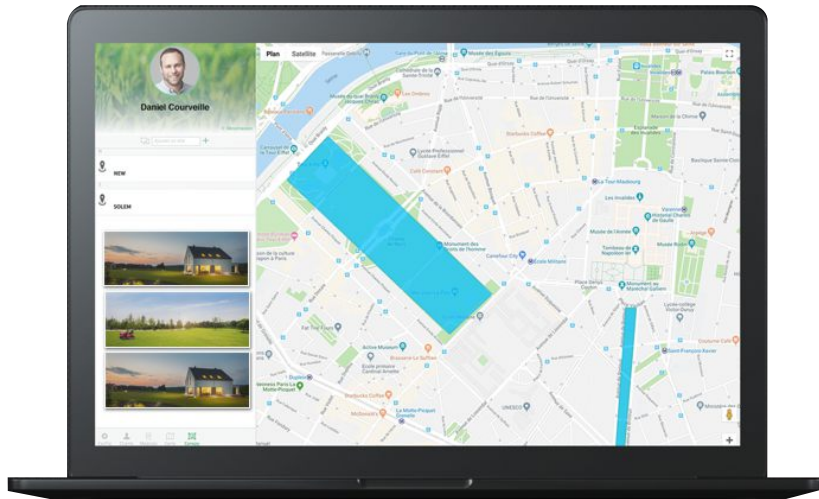

Zintegrowane rozwiązania dla terenów zewnętrznych

ogrody / inteligentne miasta / rolnictwo