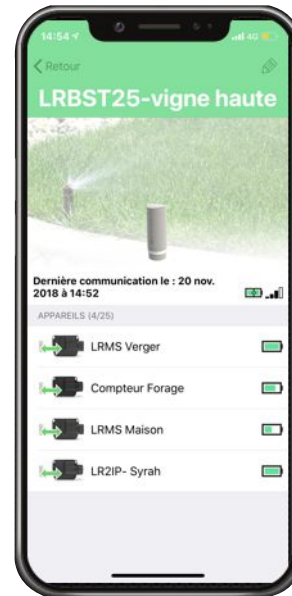

Zintegrowane rozwiązania dla terenów zewnętrznych

ogrody / inteligentne miasta / rolnictwo